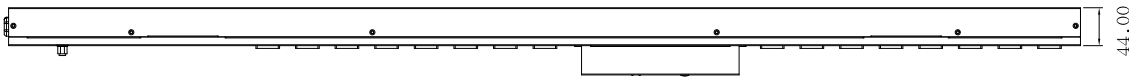

包裝明細

項目	名稱
1	排插 1 組
2	機架安裝配件 2 組
3	電源線 C19 to 5-15P, 3 米
4	軟體，說明書，MIB 下載連結

選購配件

型號	名稱
CPM-ENV-2	溫濕度偵測器 (ENV)
CPM-USB-1	USB 轉無線 Wi-Fi

USB 轉無線 Wi-Fi

產品圖面

44.00

1245.00